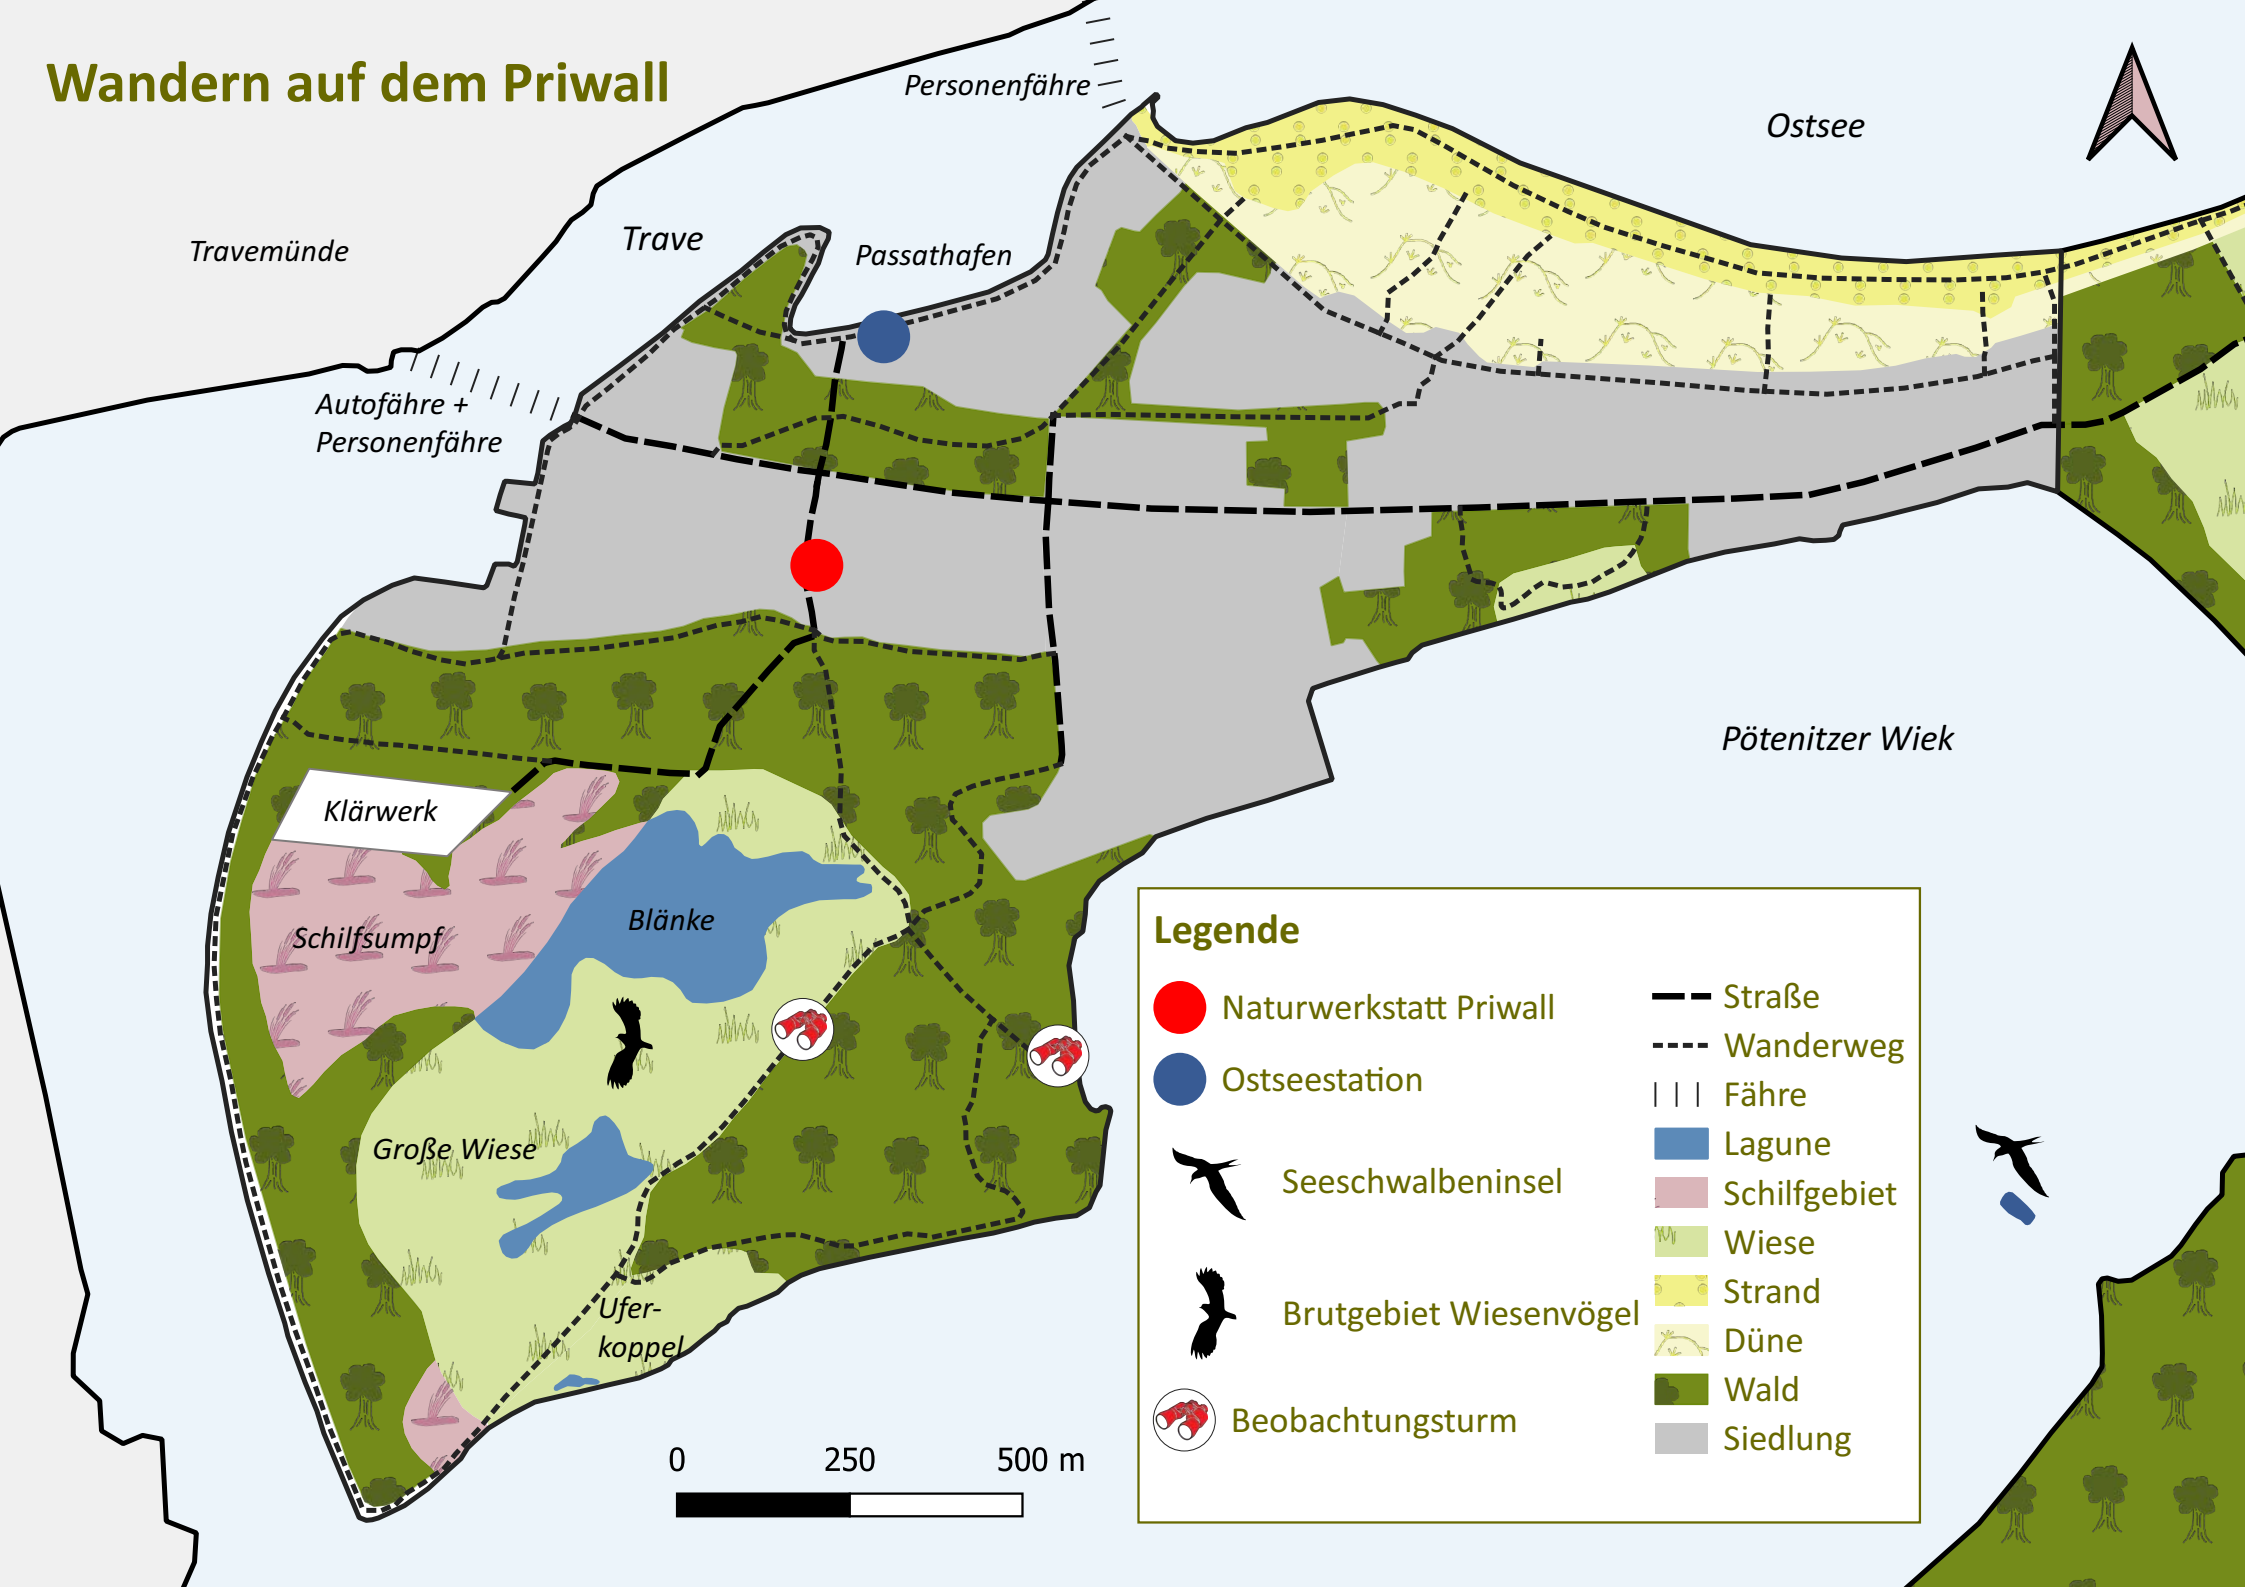

Wandern auf dem Priwall

Ostsee

Travemünde

Trave

Passathafen

Autofähre +
Personenfähre

Personenfähre

Pötenitzer Wiek

Klärwerk

Schilfsumpf

Blänke

Große Wiese

Ufer-
koppel

Legende

- Naturwerkstatt Priwall
- Ostseestation
- Seeschwalbeninsel
- Brutgebiet Wiesenvögel
- Beobachtungsturm
- Straße
- Wanderweg
- Fähre
- Lagune
- Schilfgebiet
- Wiese
- Strand
- Düne
- Wald
- Siedlung